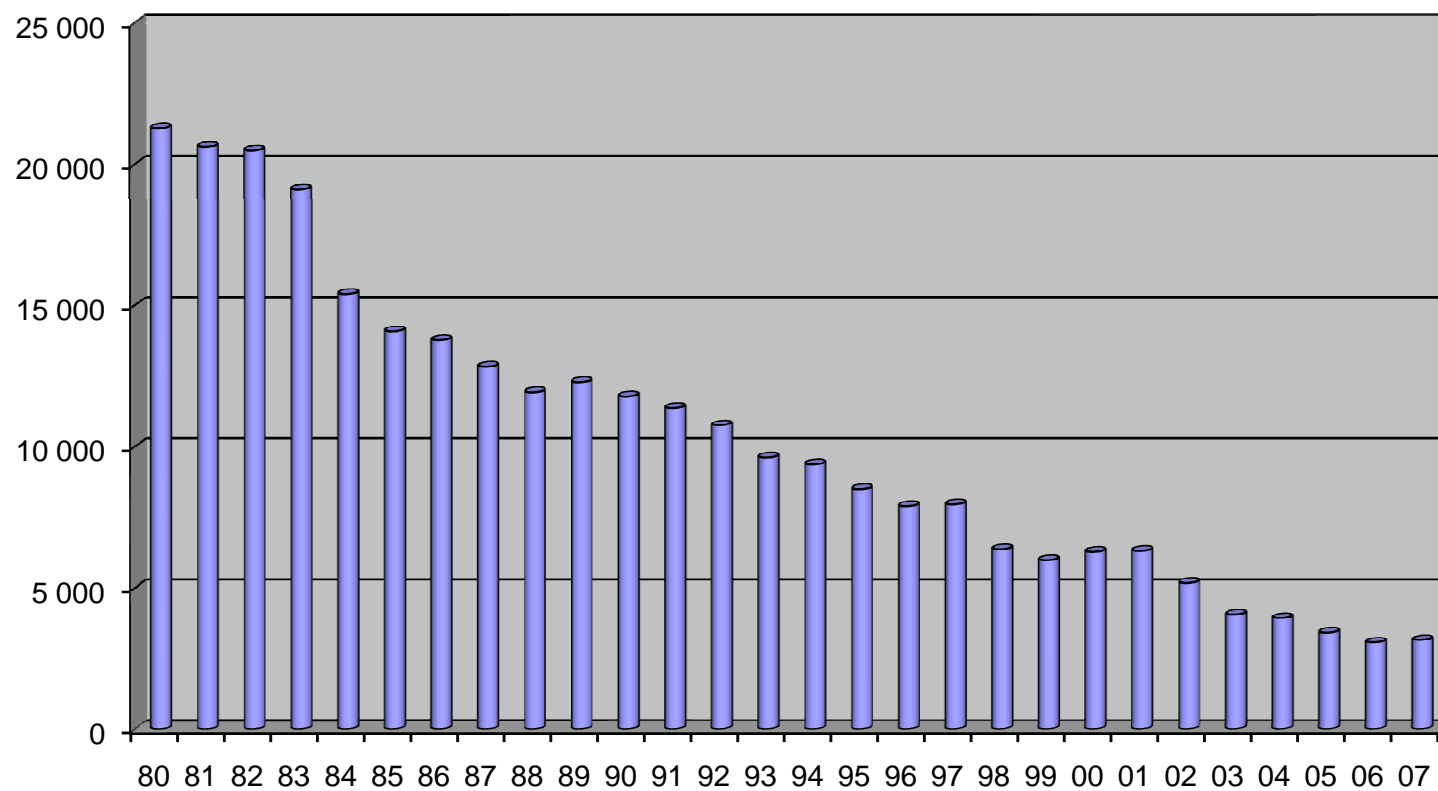

TANNERIE

PRODUCTION DE CUIRS FINIS DE BOVINS en tonnes

80	21 275
81	20 619
82	20 492
83	19 110
84	15 395
85	14 062
86	13 767
87	12 831
88	11 926
89	12 269
90	11 782
91	11 354
92	10 745
93	9 605
94	9 371
95	8 499
96	7 883
97	7 946
98	6 352
99	5 982
00	6 264
01	6 297
02	5 173
03	4 056
04	3 924
05	3 418
06	3 067
07	3 154